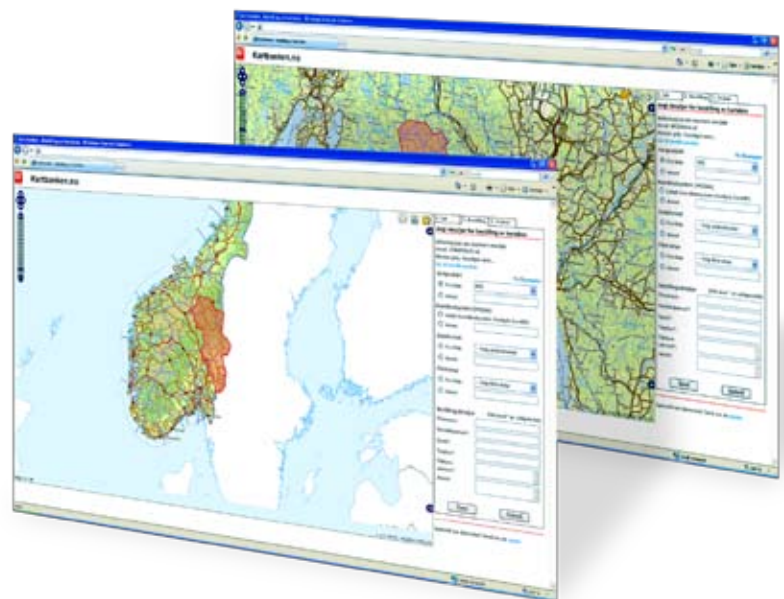

# Brukerveiledning Kartbanken

---

# 1. Finn ønsket område

• Søk på stedsnavn  
• Søk visuelt, zoom med scroll eller gå til område ved å holde ned “shift”- tasten og venstre musetast.  
• Søk på gårds og bruksnummer  
• Søk på kommune  
• Søk på fylke

Ønsket område kan tegnes ved å aktivere “tegn område”  
Når ønsket område er angitt, gå til “bestilling”- fanen

Etter søk på gnr/ bnr, kommune, fylke;

- “Vis” gir deg oversikt over området
- “Bestill” skifter fane til “bestilling”-fane